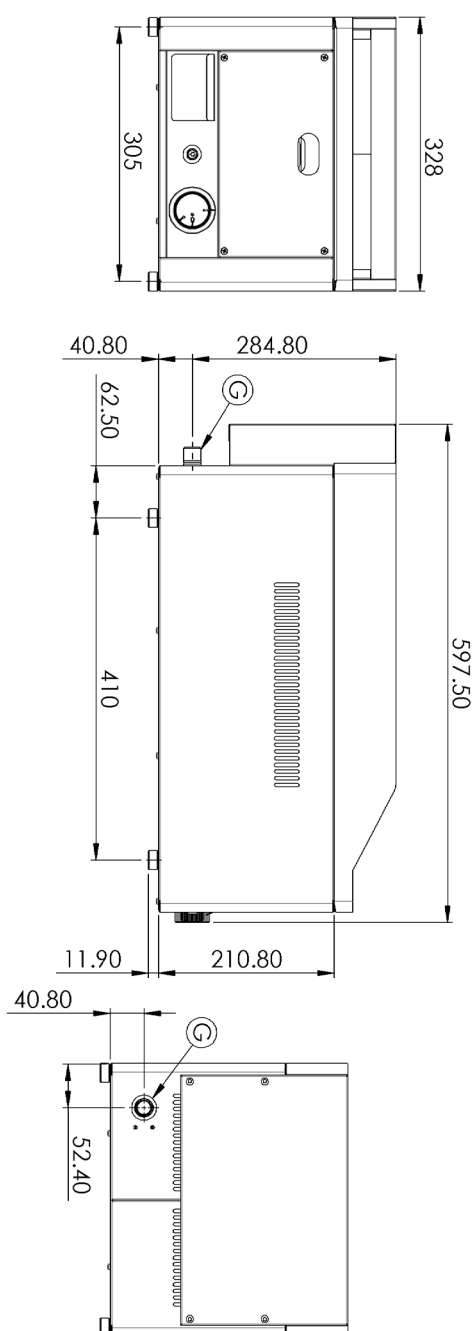

Grilovací deska 32x48 plynová durable chrom hladká stolní

Model	Sap kód	00020878
FTHC 30 G	Skupina artiklů	Grily a grilovací plotny

- Typ povrchu zařízení: Hladký
- Rozměr grilovací desky [mm x mm]: 320 x 480
- Tloušťka grilovací desky [mm]: 10.00
- Zásuvka na odpadní tuk: Ano
- Maximální teplota zařízení [°C]: 300
- Povrchová úprava: durable chrom
- Odnímatelný lem: Ne
- Zapalování: Piezo

Sap kód	00020878	Výkon plynový [kW]	4.000
Šířka netto [mm]	328	Druh připojení plynu	Propan butan, zemní plyn
Hloubka netto [mm]	598	Rozměr grilovací desky [mm x mm]	320 x 480
Výška netto [mm]	285	Typ povrchu zařízení	Hladký
Hmotnost netto [kg]	23.00		

Grilovací deska 32x48 plynová durable chrom hladká stolní

Model	Sap kód	00020878
FTHC 30 G	Skupina artiklů	Grily a grilovací plotny

Grilovací deska 32x48 plynová durable chrom hladká stolní

Model	Sap kód	00020878
FTHC 30 G	Skupina artiklů	Grily a grilovací plotny

1. Sap kód:

00020878

2. Šířka netto [mm]:

328

3. Hloubka netto [mm]:

598

4. Výška netto [mm]:

285